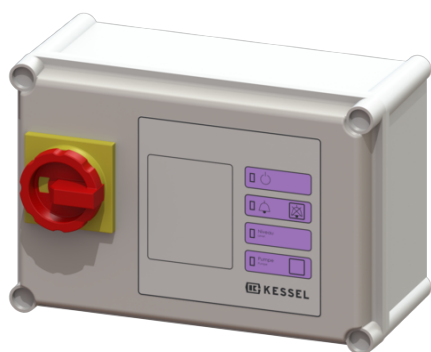

## Urządzenie sterujące Comfort 400 V, Aqualift Mono, 6,3-10,0 A

### Opis

Urządzenie sterujące Comfort pasujące do urządzeń pojedynczych z zasilaniem 400 V. Przyjazne dla użytkownika prowadzenie po menu na wielowierszowym wyświetlaczu. Z systemem samodiagnozy (SDS) i funkcją przypominania o następnej konserwacji. Wskazanie aktualnych wartości pomiarowych. Łatwe dopasowanie parametrów związanych z funkcjami, z licznikiem roboczogodzin. Optymalne przekazywanie komunikatów alarmowych i zbiorczych poprzez modem GSM.

### Wykonanie:

Rodzaj urządzenia: Urządzenie jednopompowe  
Seria: ab 03/2010

### Cechy ogólne:

Kolor: szary