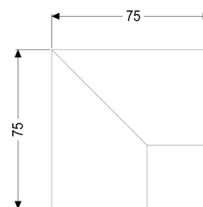

Króciec przyłączeniowy 90° do Linearis Infinity, Stal nierdzewna, powierzchnia polerowana

Dane produktowe

Nr art.: 45101.01
GTIN: 4026092094662
Grupa Rabatowa: 10

Opis

Króciec przyłączeniowy 90° z dwoma łącznikami do przedłużenia odpływów prysznicowych liniowych Linearis Infinity w sposób wytrzymały na rozciąganie

Cechy ogólne:

Materiał: Stal nierdzewna V4A

Cechy pokrywy:

Powierzchnia: Stal nierdzewna powierzchnia polerowana