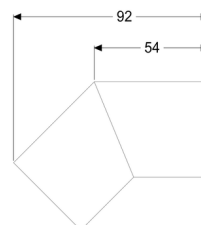

## Króciec przyłączeniowy 45° do Linearis Infinity, Stal nierdzewna, powierzchnia polerowana

### Opis

Króciec przyłączeniowy 45° z dwoma łącznikami do przedłużenia odpływów prysznicowych liniowych Linearis Infinity w sposób wytrzymały na rozciąganie