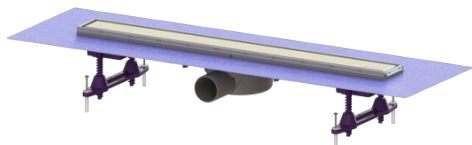

Odptyw liniowy Linearis Compact dł.: 650 mm, DN 50, WaD, Pokrywa V2A, K 3

Dane produktowe

Nr art.: 45600.62M
GTIN: 4026092078907
Grupa Rabatowa: 10

Zalety

- Indywidualny wygląd z odwracaną pokrywą
- Najwyższe standardy ochrony przeciwpożarowej
- Niewielka głębokość zabudowy

Opis

Odptyw liniowy Linearis Compact z przyspawanym korpusem z ABS jest przystosowany do odwodnienia liniowego wewnątrz pomieszczeń. Pokrywę można odwrócić do wklejenia płytek. Z gotowymi otworami na wodę przesiąkającą i syfonem.

Cechy ogólne:

Wielkość nominalna (DN):	50
Średnica zewnętrzna (DA):	50

Wymiary:

Szerokość:	191 mm
Wysokość:	80 mm

null: 715 mm

Zbiornik:

Liczba odpływów: 1 ST
Głębokość zabudowy: 80 mm

Zbiornik / korpus podstawowy:

Materiał korpusu wpustu: ABS

Cechy pokrywy:

Rodzaj pokrywy: Pokrywa ze stali nierdzewnej
Kratka Design: opcjonalnie do wklejenia płytek
Materiał pokrywy: Stal nierdzewna V2A
Kolor pokrywy: srebrny, Do wyboru
maks. grubość podłogi : 15 mm
Klasa obciążenia: K 3 (EN 1253-1)
Blokada: włożony