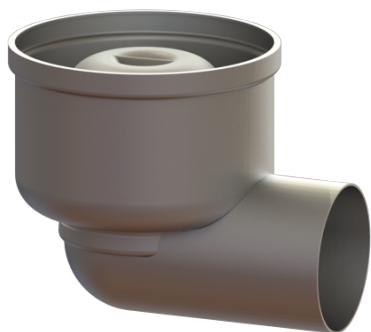

Korpus Ferrofix Sys 125, DN 70, Odpływ boczny

Dane produktowe

Nr art.: 54400
GTIN: 4026092053614
Grupa Rabatowa: 70

Zalety

- Z wyjątkowo higienicznej stali nierdzewnej odpornej na wysokie obciążenia mechaniczne
- Możliwość dowolnego łączenia z nasadami

Opis

Korpus Ferrofix ze stali nierdzewnej służy w połączeniu z nasadą w systemie 125 do odwodnienia punktowego i jest wyposażony w wyjmowany syfon i pokrywę ochronną na czas fazy budowlanej.

Króciec odpływowy jest przystosowany do podłączenia do rur SML.

Wykonanie:

System:	125
Syfon:	łącznie z
Uszczelnienie na korpusie:	Krawędź przyłączeniowa
Wysokość zamknięcia wodnego:	50 mm

Cechy ogólne:

Wielkość nominalna (DN):	70
Średnica zewnętrzna (DA):	78
Norma:	EN 1253-1

Wymiary:

Długość:	181 mm
Szerokość:	142 mm
Wysokość:	145 mm

Zbiornik:

Liczba odpływów:

1 ST

Zbiornik / korpus podstawowy:

Materiał korpusu wpustu:

Stal nierdzewna 14301