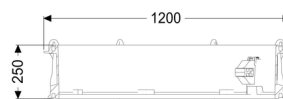

## Przedłużka 250 mm, do modułu studzienki LW 1000

### Opis

Przedłużka ze stopniami złączowymi do modułu studzienki LW1000

Uwaga: bez uszczelki i trzpieni łączących