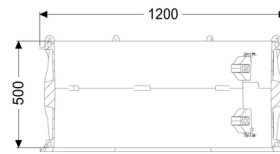

## Przedłużka 500 mm, do modułu studzienki LW 1000