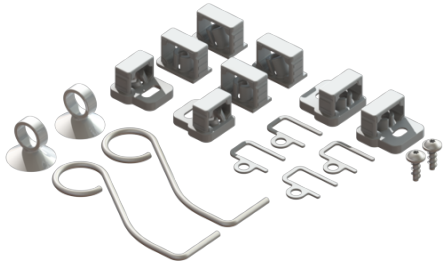

Zestaw części zamiennych Odplyw ścienny Scada

Dane produktowe

Nr art.: 680685

GTIN: 4026092078716

Grupa Rabatowa: 90

Opis

Zestaw części zamiennych, składający się z pomocy do wyjmowania i uchwytu dystansowego