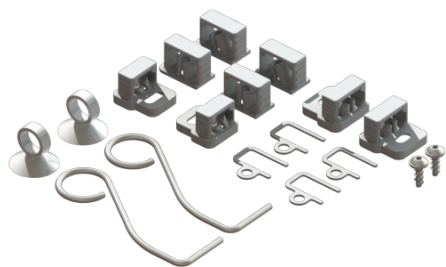

Zestaw części zamiennych Odplyw ścienny Scada

Dane produktowe

Nr art.: 680685

GTIN: 4026092078716

Grupa Rabatowa: 90

Opis

Zestaw części zamiennych, składający się z pomocy do wyjmowania i uchwytu dystansowego