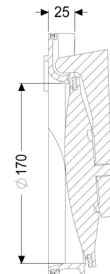

Część wsuwana z klapa do Staufix DN200

Dane produktowe

Nr art.: 70205
GTIN: 4026092002223
Grupa Rabatowa: 90

Opis

Cechy ogólne:

Wielkość nominalna (DN):	200
Materiał:	Tworzywo sztuczne
Kolor:	czarny