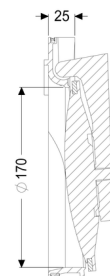

Część wsuwana z kłapa do Staufix DN200

Dane produktowe

Nr art.: 70205
GTIN: 4026092002223
Grupa Rabatowa: 90

Opis

Cechy ogólne:

Wielkość nominalna (DN):	200
Materiał:	Tworzywo sztuczne
Kolor:	czarny