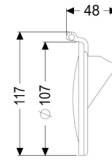

Kłapa z tworzywa do Staufixa DN90-100

Dane produktowe

Nr art.: 70231
GTIN: 4026092028230
Grupa Rabatowa: 90

Opis

Wykonanie:

Seria: ab 04/2005

Cechy ogólne:

Wielkość nominalna (DN): 100
Materiał: Tworzywo sztuczne
Kolor: fioletowy