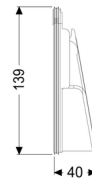

## Część wsuwana do Staufixa DN100

#### Cechy ogólne:

Wielkość nominalna (DN):

100

Materiał:

Tworzywo sztuczne

Kolor:

fioletowy