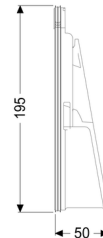

## Część wsuwana do Staufixa DN125/150

#### Cechy ogólne:

Wielkość nominalna (DN):	125/150
Materiał:	Tworzywo sztuczne
Kolor:	fioletowy