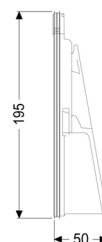

Część wsuwana do Staufixa DN125/150

Dane produktowe

Nr art.: 70242
GTIN: 4026092028285
Grupa Rabatowa: 90

Opis

Cechy ogólne:

Wielkość nominalna (DN):	125/150
Materiał:	Tworzywo sztuczne
Kolor:	fioletowy