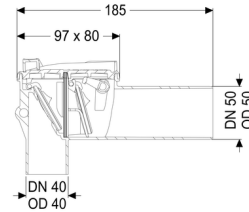

Zawór przeciwwzalewowy Staufix Syfon, DN 50, Umywalka, Typ 5

Dane produktowe

Nr art.: 73051
GTIN: 4026092027400
Grupa Rabatowa: 10

Zalety

- Idealny do modernizacji: możliwość zabudowania w istniejących przewodach rurowych
- Łatwa konserwacja i czyszczenie bez użycia narzędzi
- Odporny na korozję

Opis

Zawór przeciwwzalewowy do ścieków bez fekalii jest wyposażony w dwie kłapy mechaniczne, które samoczynnie zamykają się podczas przepływu zwrotnego. Jedna kłapa zwrotna służy jednocześnie jako ręczne zamknięcie awaryjne.

Rodzaj ścieków: Ścieki bez fekalii
Sposób zabudowy: zabudowa jako syfon umywalki

Wykonanie:

Zamknięcie awaryjne:	tak
Stan w momencie dostawy:	gotowy do instalacji
Ochrona przeciwwzalewowa:	Typ 5
Liczba mechanicznych kłap zwrotnych:	2

Cechy ogólne:

Wielkość nominalna (DN):	50
Kolor:	biały
Norma:	EN 13564