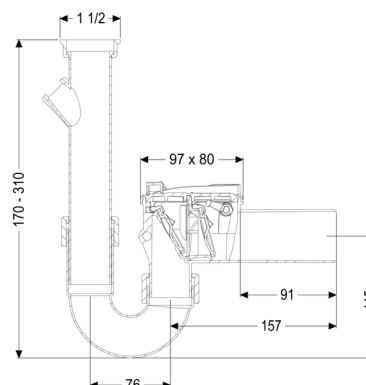

Zawór przeciwwzalewowy Staufix Syfon, DN 50, Pralka, Typ 5

Dane produktowe

Nr art.: 73052
 GTIN: 4026092027615
 Grupa Rabatowa: 10

Zalety

- Idealny do modernizacji: możliwość zabudowania w istniejących przewodach rurowych
- Łatwa konserwacja i czyszczenie bez użycia narzędzi
- Odporny na korozję

Opis

Zawór przeciwwzalewowy do ścieków bez fekalii jest wyposażony w dwie kłapy mechaniczne, które samoczynnie zamykają się podczas przepływu zwrotnego. Jedna kłapa zwrotna służy jednocześnie jako ręczne zamknięcie awaryjne.

gotowy do instalacji

Ochrona przeciwwzalewowa:

Typ 5

Liczba mechanicznych kłap zwrotnych:

2

Cechy ogólne:

Wielkość nominalna (DN):

50

Kolor:

biały

Norma:

EN 13564

Wymiary:

Długość: 260 mm

Szerokość: 80 mm

Wysokość: 310 mm