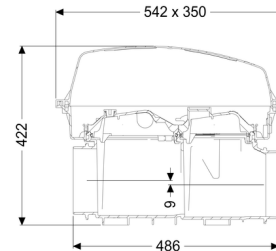

Rura do czyszczenia Controlfix bez króćca, swobodny

Dane produktowe

Nr art.: 80000
GTIN: 4026092053812
Grupa Rabatowa: 30

Zalety

- Łatwe przebrojenie na Staufix SWA
- Staufix FKA lub Pumpfix F
- Szybki
- dostęp bez użycia narzędzi w celu wyczyszczenia
- Dostępny jako kompletny zestaw lub zestaw modułowy

Opis

Rura do czyszczenia klasy premium do ścieków zawierających fekalia i bez fekaliiów umożliwia wygodny dostęp do przewodów kanalizacyjnych w celu przeprowadzenia przeglądu lub konserwacji.

Modułowy system elementów łączonych KESSEL pozwala na bezproblemowe przebrojenie istniejących urządzeń na zawór przeciwwzalewowy klasy premium Staufix SWA, Staufix FKA lub zawór przeciwwzalewowy z pompą Pumpfix F.

Rodzaj ścieków:

Ścieki zawierające fekalia i bez fekaliiów

Sposób zabudowy:

swobodny przewód kanalizacyjny

Stan w momencie dostawy:

Zestaw modułowy do montażu w miejscu instalacji

Cechy ogólne:

Kolor:

czarny

Wymiary:

Długość:

486 mm

Szerokość:

350 mm