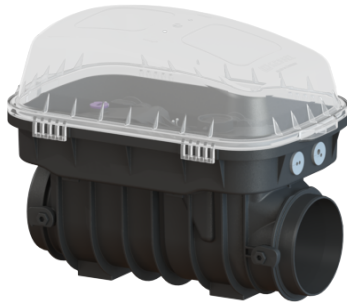

Rura do czyszczenia Controlfix bez króćca, swobodny

Dane produktowe

Nr art.: 80000
GTIN: 4026092053812
Grupa Rabatowa: 30

Zalety

- Łatwe przebrojenie na Staufix SWA
- Staufix FKA lub Pumpfix F
- Szybki
- dostęp bez użycia narzędzi w celu wyczyszczenia
- Dostępny jako kompletny zestaw lub zestaw modułowy

Opis

Rura do czyszczenia klasy premium do ścieków zawierających fekalia i bez fekaliiów umożliwia wygodny dostęp do przewodów kanalizacyjnych w celu przeprowadzenia przeglądu lub konserwacji.

Modułowy system elementów łączonych KESSEL pozwala na bezproblemowe przebrojenie istniejących urządzeń na zawór przeciwwzalewowy klasy premium Staufix SWA, Staufix FKA lub zawór przeciwwzalewowy z pompą Pumpfix F.

czarny

Wymiary:

Długość:

486 mm

Szerokość:

350 mm

Wysokość: 422 mm

Zbiornik / korpus podstawowy:

Wariant króćca: Opcjonalnie

Cechy pokrywy:

Rodzaj pokrywy:	Pokrywa ochronna
Materiał pokrywy:	Tworzywo sztuczne
Kolor pokrywy:	przezroczysty
Długość:	542 mm
Szerokość:	350 mm
Wysokość:	165 mm
Blokada:	Zamknięcie zatrzaskowe
Spadek:	9 mm