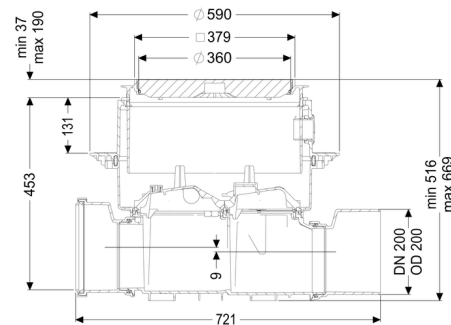

Rura do czyszczenia Controlfix DN 200, Płyta podłogowa, czarny

Dane produktowe

Nr art.: 80200S
 GTIN: 4026092046647
 Grupa Rabatowa: 30

Zalety

- Łatwe przebrojenie na Staufix SWA
- Staufix FKA lub Pumpfix F
- Szybki
- dostęp bez użycia narzędzi w celu wyczyszczenia
- Dostępny jako kompletny zestaw lub zestaw modułowy

gotowy do instalacji (części łączące do podłączenia w miejscu instalacji)

Cechy ogólne:

Wielkość nominalna (DN):	200
Średnica zewnętrzna (DA):	200
Wskazówka dotycząca wielkości nominalnej:	hydraulicznie odpowiada DN 150
Kolor:	czarny

Wymiary:

Długość:	486 mm
Szerokość:	590 mm
Wybranie, długość:	750 mm
Wybranie, szerokość:	750 mm

Zbiornik:

Głębokość zabudowy:	486 - 640 mm
Odporność na wodę gruntową od dolnej krawędzi dna:	3 000 mm

Zbiornik / korpus podstawowy:

Wariant króćca:	Z króćcem bosym i kielichem
Możliwość regulacji wysokości:	Nasada teleskopowa

Cechy pokrywy:

Rodzaj pokrywy:	Pokrywa
Materiał pokrywy:	Tworzywo sztuczne
Kolor pokrywy:	czarny
Klasa obciążenia:	L 15 (EN 1253-1)
Długość:	366 mm
Szerokość:	366 mm
Szczelność:	wodoszczelny
Blokada:	Lock & Lift
Spadek:	9 mm