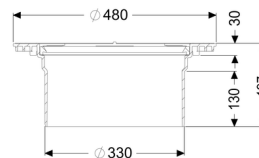

Przedłużka Pogłębiona zabudowa, z kołnierzem

Dane produktowe

Nr art.: 830070
GTIN: 4026092076873
Grupa Rabatowa: 10

Opis

Przedłużka do pogłębionej zabudowy, z kołnierzem, pasująca do urządzeń do zabudowy w płycie podłogowej, z uszczelką, maksymalne przedłużenie:

147 mm. W przypadku głębszej zabudowy należy zwrócić uwagę na dostęp serwisowy.

Wykonanie:

Uszczelka:

Uszczelka wargowa

Cechy ogólne:

Materiał:

Tworzywo sztuczne

Kolor:

czarny

Wymiary:

Średnica:

480 mm