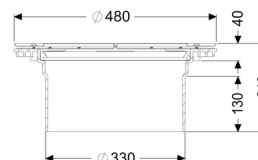

Przedłużka Pogłębiona zabudowa, Kołnierz/przeciwkołnierz

Dane produktowe

Nr art.: 830073
GTIN: 4026092076880
Grupa Rabatowa: 10

Opis

Przedłużka do pogłębionej zabudowy, z kołnierzem i przeciwkołnierzem ze stali nierdzewnej, do przyłączenia do taśmy uszczelniającej w miejscu instalacji, pasująca do urządzeń przeznaczonych do zabudowy w płycie podłogowej, z uszczelką, maksymalne przedłużenie 147 mm. W przypadku głębszej zabudowy należy zwrócić uwagę na dostęp serwisowy.

Wykonanie:

Uszczelka: Uszczelka wargowa

Cechy ogólne:

Materiał: Tworzywo sztuczne
Kolor: czarny

Wymiary:

Średnica: 480 mm