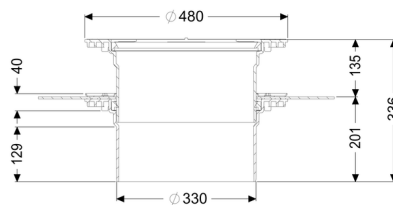

Przedłużka Płyta podłogowa, do betonu wodoszczelnego

Dane produktowe

Nr art.: 830075
GTIN: 4026092076897
Grupa Rabatowa: 10

Opis

Przedłużka z kołnierzem do zabudowy w betonie wodoszczelnym, z zestawem uszczelniającym, składającym się z przeciwkołnierza ze stali nierdzewnej ze śrubami, elastomerowej maty uszczelniającej z NK/SBR o średnicy 700 mm, maksymalne przedłużenie 294 mm

Wykonanie:

Uszczelka: Uszczelka wargowa

Cechy ogólne:

Materiał: Tworzywo sztuczne
Kolor: czarny

Wymiary:

Średnica: 480 mm