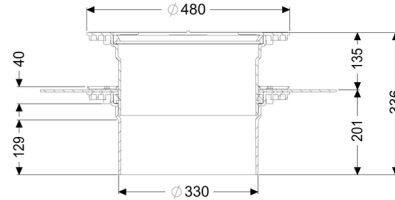

Przedłużka Płyta podłogowa, do betonu wodoszczelnego

Dane produktowe

Nr art.: 830075
GTIN: 4026092076897
Grupa Rabatowa: 10

Opis

Przedłużka z kołnierzem do zabudowy w betonie wodoszczelnym, z zestawem uszczelniającym, składającym się z przeciwkołnierza ze stali nierdzewnej ze śrubami, elastomerowej maty uszczelniającej z NK/SBR o średnicy 700 mm, maksymalne przedłużenie 294 mm

Wykonanie:

Uszczelka: Uszczelka wargowa

Cechy ogólne:

Materiał: Tworzywo sztuczne
Kolor: czarny

Wymiary:

Średnica: 480 mm