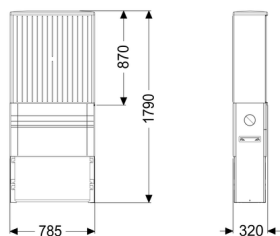

## Zewnętrzna szafa sterownicza Szerokość: 785 mm, do zabudowy urządzeń sterujących

### Opis

Zewnętrzna szafka sterownicza do zabudowy urządzenia sterującego, modemu, ogrzewania i lampy ostrzegawczej, poza budynkiem, składająca się z cokołu, szafy i płyty montażowej.

### Wymiary:

Szerokość: 785 mm  
Wysokość: 1740 mm