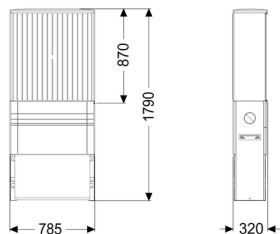

Zewnętrzna szafa sterownicza Szerokość: 785 mm, do zabudowy urządzeń sterujących

Dane produktowe

Nr art.: 97723
GTIN: 4026092072929
Grupa Rabatowa: 60

Opis

Zewnętrzna szafka sterownicza do zabudowy urządzenia sterującego, modemu, ogrzewania i lampy ostrzegawczej, poza budynkiem, składająca się z cokołu, szafy i płyty montażowej.

Wymiary:

Szerokość: 785 mm
Wysokość: 1740 mm